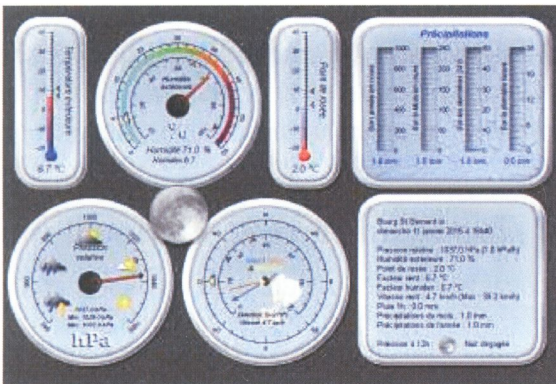

## Station météo à Bourg-Saint-Bernard

Cette station météo effectue des relevés en temps réel (mis à jour toutes les 5 minutes) depuis mars 2013 sur la température, la pression atmosphérique, la vitesse et direction du vent, l'hygrométrie, le point de rosée et la pluviométrie...